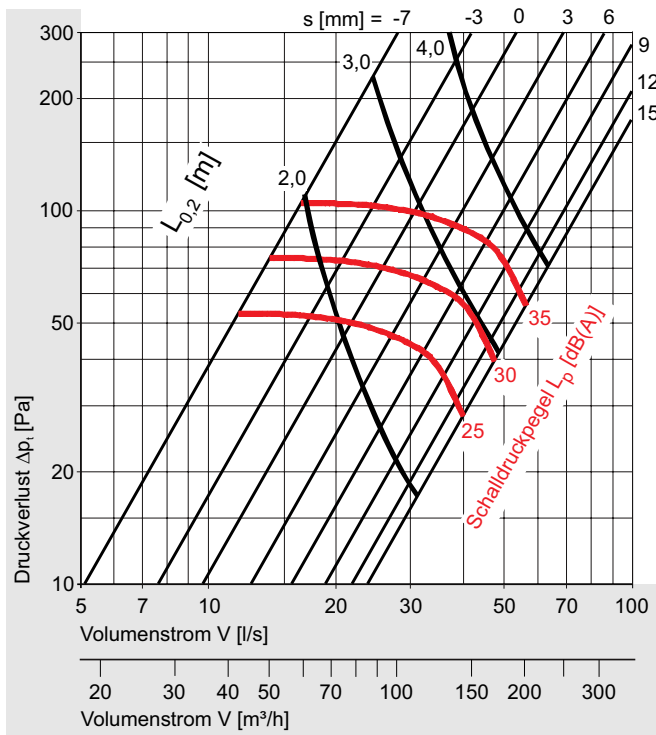

VSZ Zuluftventil

Datenblatt (2)

Größe DN 125