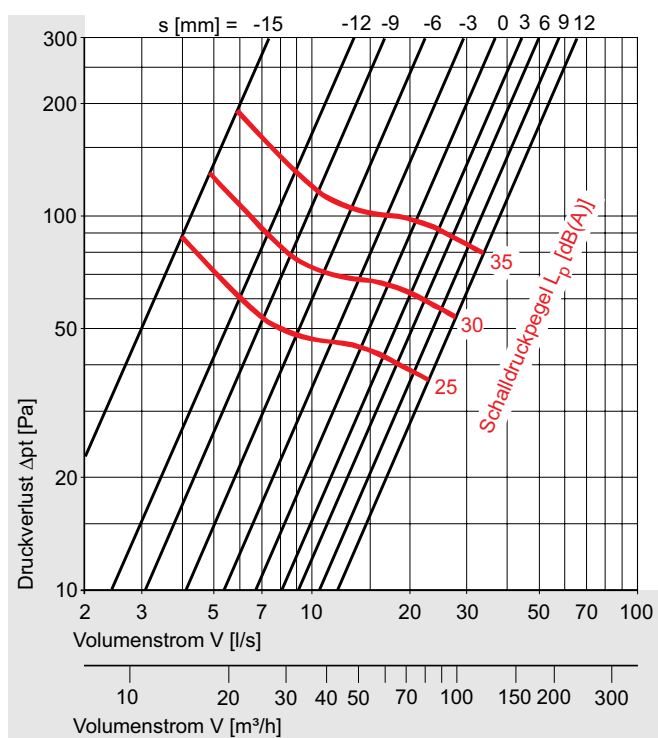

VSA Abluftventil

Datenblatt (1)

VSA Lüftungsventil für Abluft.

Zum Einbau in Decken, Wänden und zum frei hängenden Einbau. Aus Stahlblech, im Farbton RAL 9010 (weiß) pulverbeschichtet. Mit Bajonettanschluss, verzinktem Einbau-rahmen und umlaufender Dichtung. Die stufenlose Volumenstrom-einstellung erfolgt über den drehbaren, mit einer Kontermutter zu arretierenden Ventil-teller.

Lieferbare Größen

Größe DN	80	100	125	160	200
A_{min}	37	39	43	50	57
A_{max}	74	74	77	89	105
$\varnothing D$	117	139	166	209	248
$\varnothing E$	79	99	124	159	199
$\varnothing G$	105	125	150	186	225

Größe DN 80

Größe DN 100