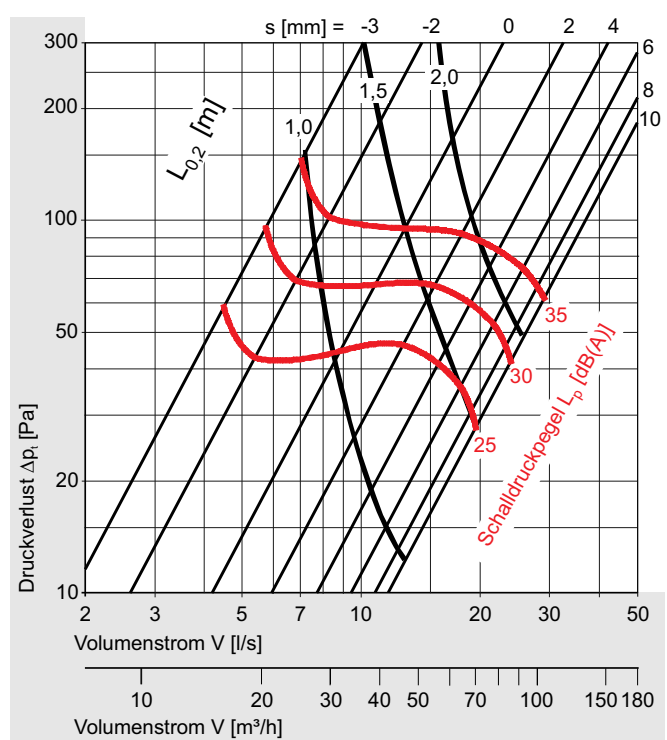

Größe DN 100