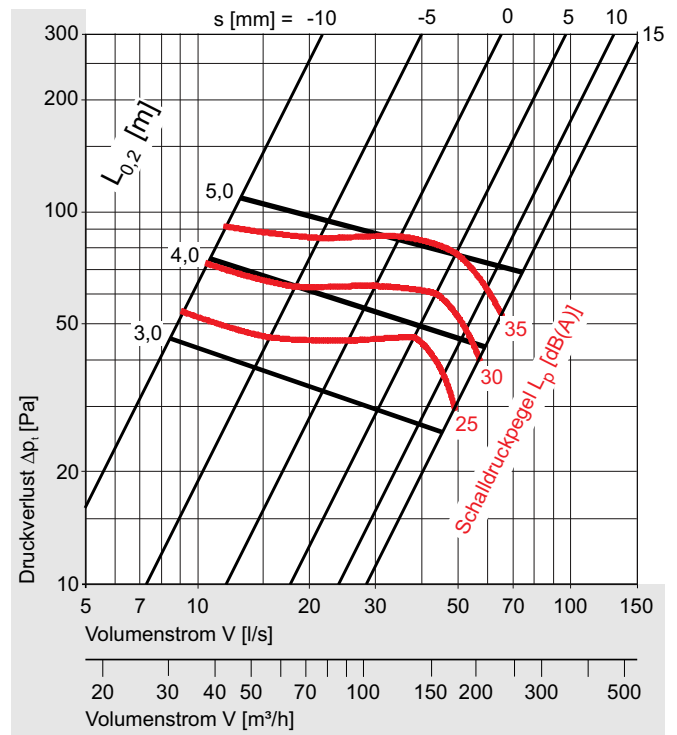

Größe DN 160