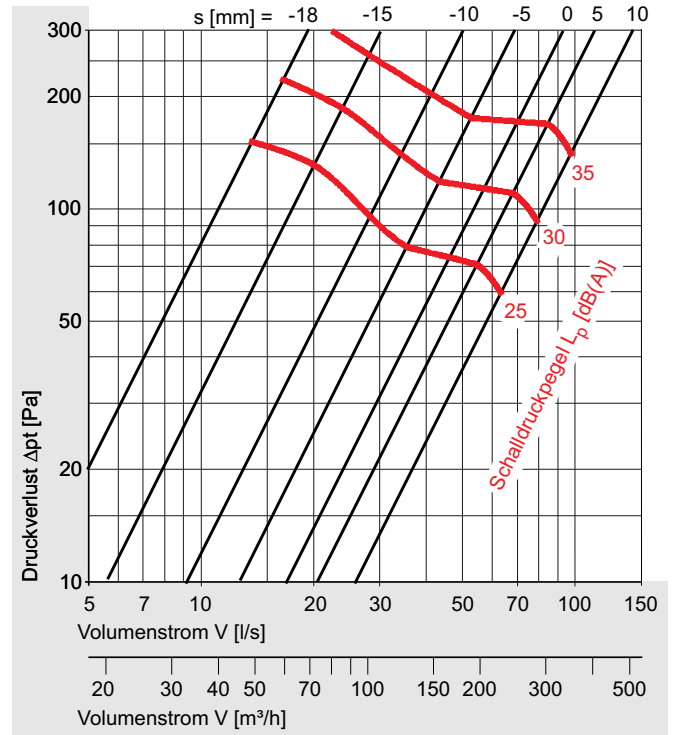

Größe DN 160