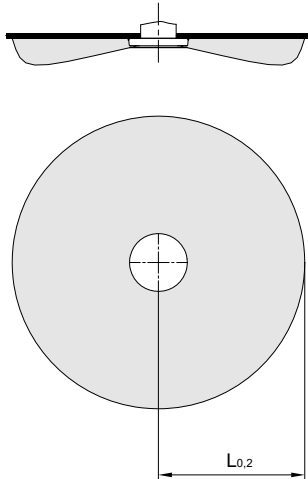

Lüftungsventile

Radialer Strahlweg, Legende

Radialer Strahlweg für VSZ Zuluftventil unter einer Decke oder an einer Wand

$L_{0,2}$ [m] = Strahlweg für Wand- oder Deckenstrahl
mit 0,2 m/s Strömungsgeschwindigkeit

Legende:

V	[l/s] oder [m³/h]	Volumenstrom
Δp_t	[Pa]	gesamter Druckverlust
s	[mm]	Ventilhub
L_p	[dB(A)]	A-bewerteter Schalldruckpegel
L_{WA}	[dB(A)]	A-bewerteter Schalleistungspegel
		$L_{WA} = L_p + 4 \text{ dB}$
$L_{0,2}$	[m]	Strahlweg für 0,2 m/s Strömungsgeschwindigkeit