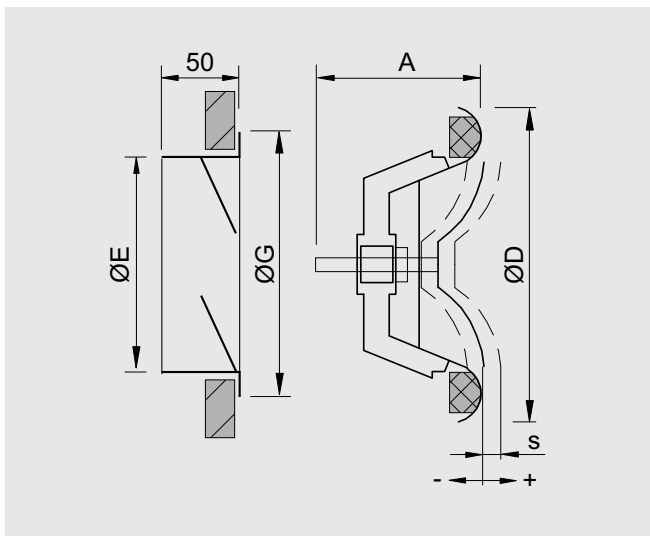

VSZ Zuluftventil

Datenblatt (1)

VSZ Lüftungsventil für Zuluft.

Zum Einbau in Decken, Wänden und zum frei hängenden Einbau. Die Strahlausbreitung erfolgt allseitig radial. Aus Stahlblech, im Farbton RAL 9010 (weiß) pulverbeschichtet. Mit Bajonettanschluss, verzinktem Einbaurahmen und umlaufender Dichtung.

Die stufenlose Volumeneinstellung erfolgt über den drehbaren, mit einer Kontermutter zu arretierenden Ventilteller.