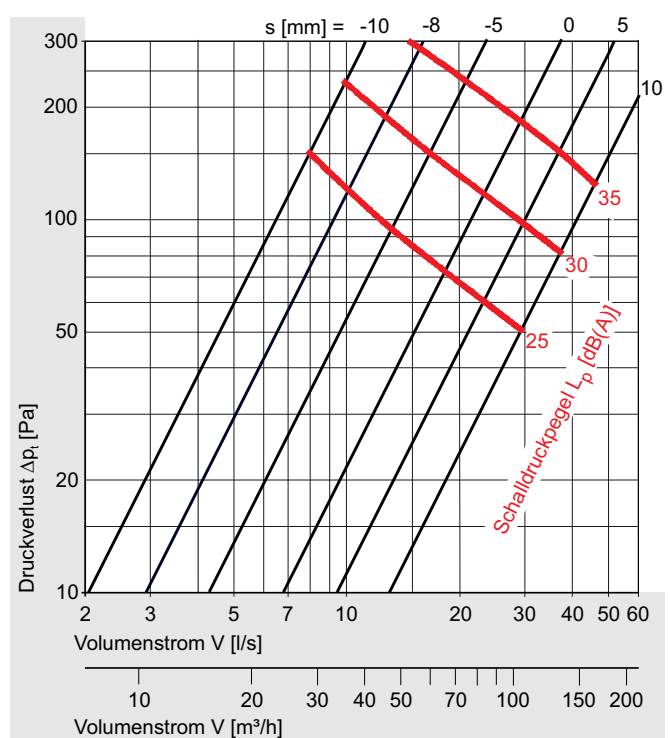

Größe DN 100