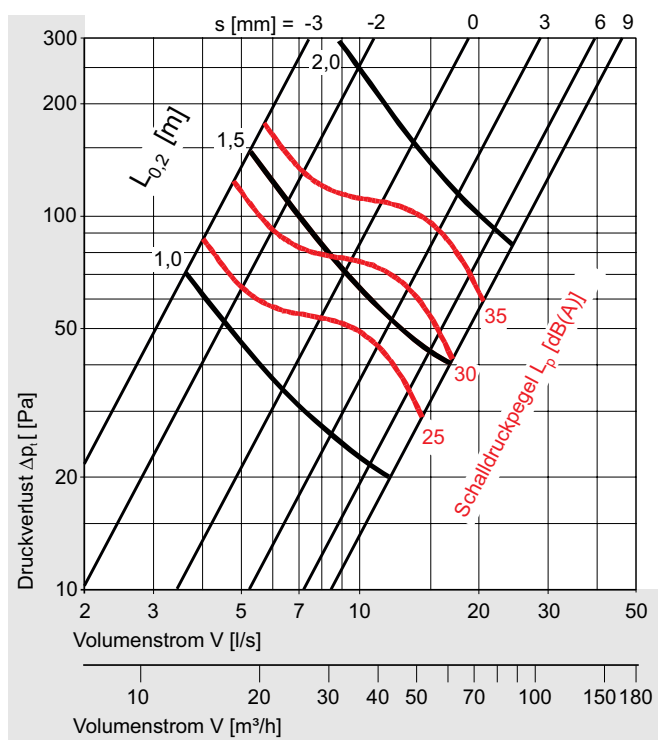

VSZ Zuluftventil

Datenblatt (1)

VSZ Lüftungsventil für Zuluft.

Zum Einbau in Decken, Wänden und zum frei hängenden Einbau. Die Strahlausbreitung erfolgt allseitig radial. Aus Stahlblech, im Farbton RAL 9010 (weiß) pulverbeschichtet. Mit Bajonettanschluss, verzinktem Einbaurahmen und umlaufender Dichtung.

Die stufenlose Volumeneinstellung erfolgt über den drehbaren, mit einer Kontermutter zu arretierenden Ventilteller.

Lieferbare Größen

Größe DN	80	100	125	160	200
A_{min}	38	38	43	50	57
A_{max}	60	63	68	85	82
$\varnothing D$	116	140	165	209	248
$\varnothing E$	79	99	124	159	198
$\varnothing G$	105	125	150	186	225

Größe DN 80

Größe DN 100