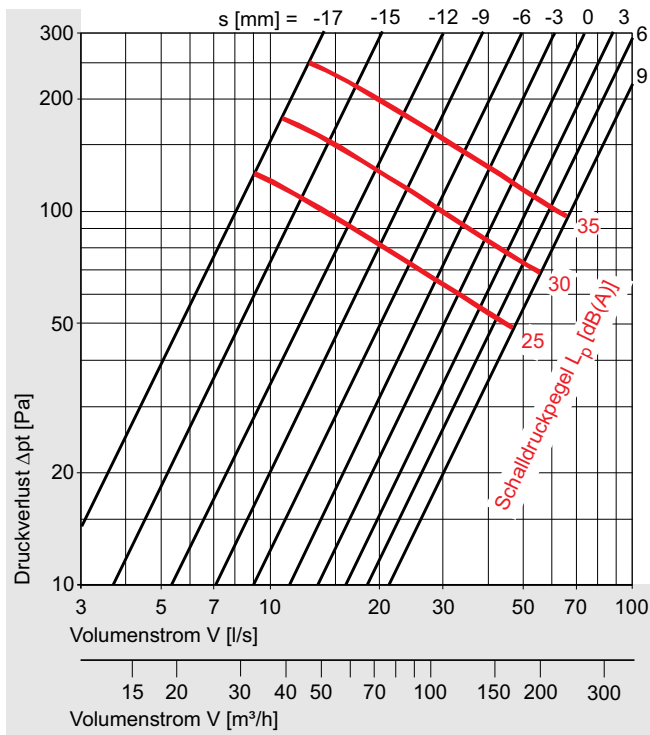

VSA Abluftventil

Datenblatt (2)

Größe DN 125