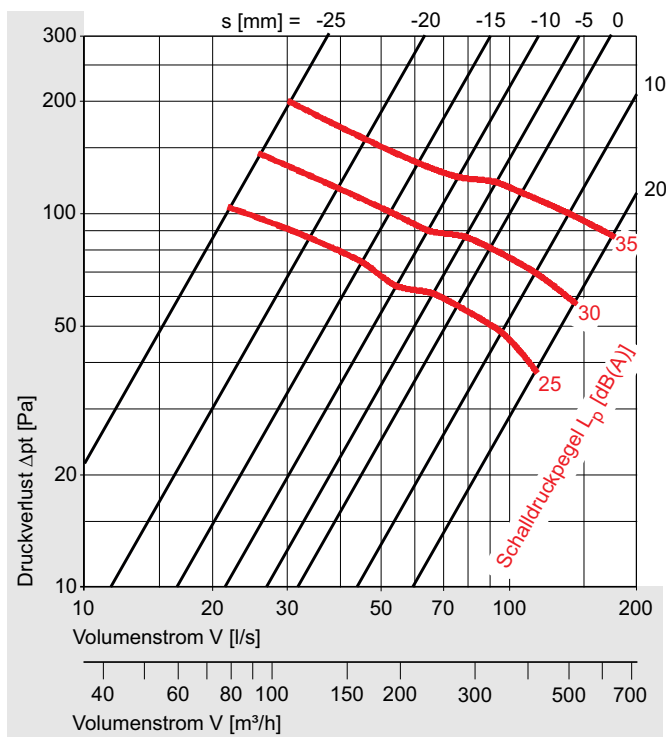

Größe DN 200

Legende $\Rightarrow$ siehe Seite 6